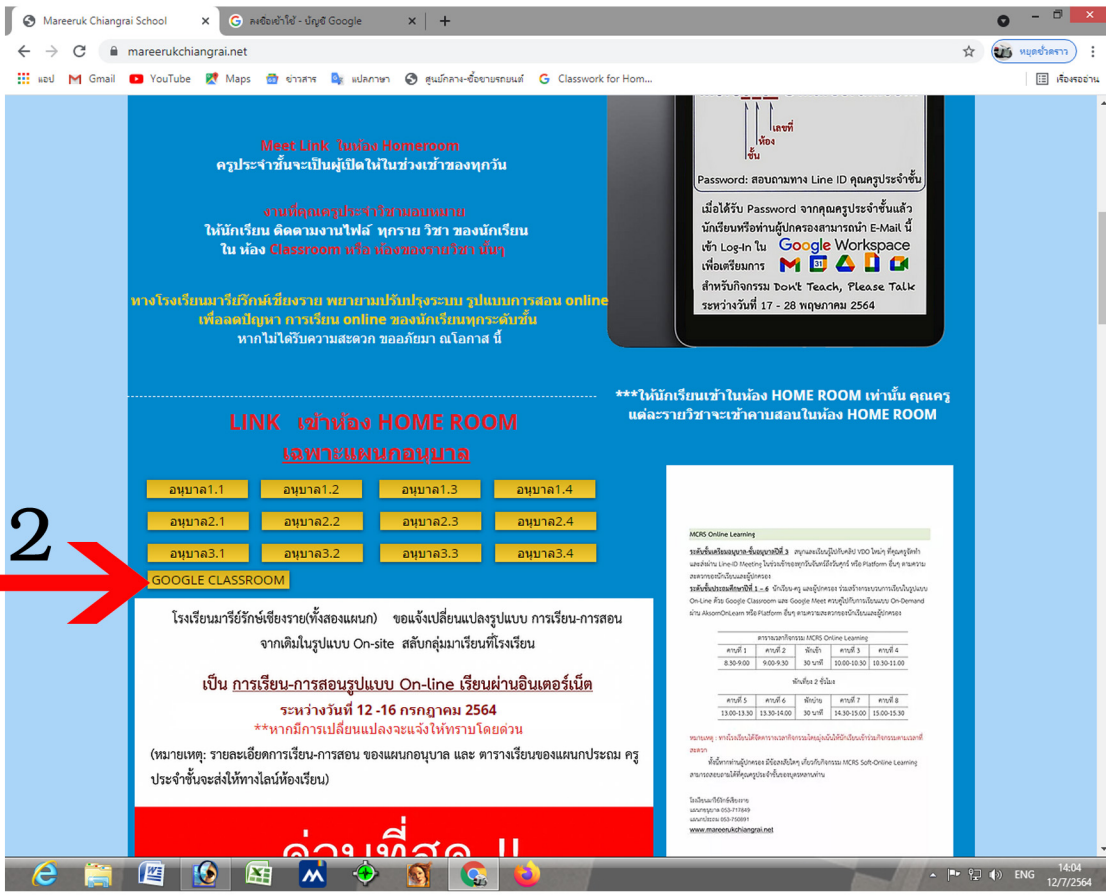

1.เข้า เว็บไซต์ โรงเรียน [www.mareerukchiangrai.net](http://www.mareerukchiangrai.net)

2.ลงชื่อเข้า GOOGLE classroom \*\*\*เฉพาะครั้งแรกเท่านั้น  
E-MAIL และรหัสผ่าน ติดต่อที่ครูประจำชั้น

3.ในครั้งต่อไปคลิกระดับชั้นเรียนของนักเรียน เพื่อเข้าเรียน

4.คลิก Jion Now เพื่อเข้าร่วมชั้นเรียน