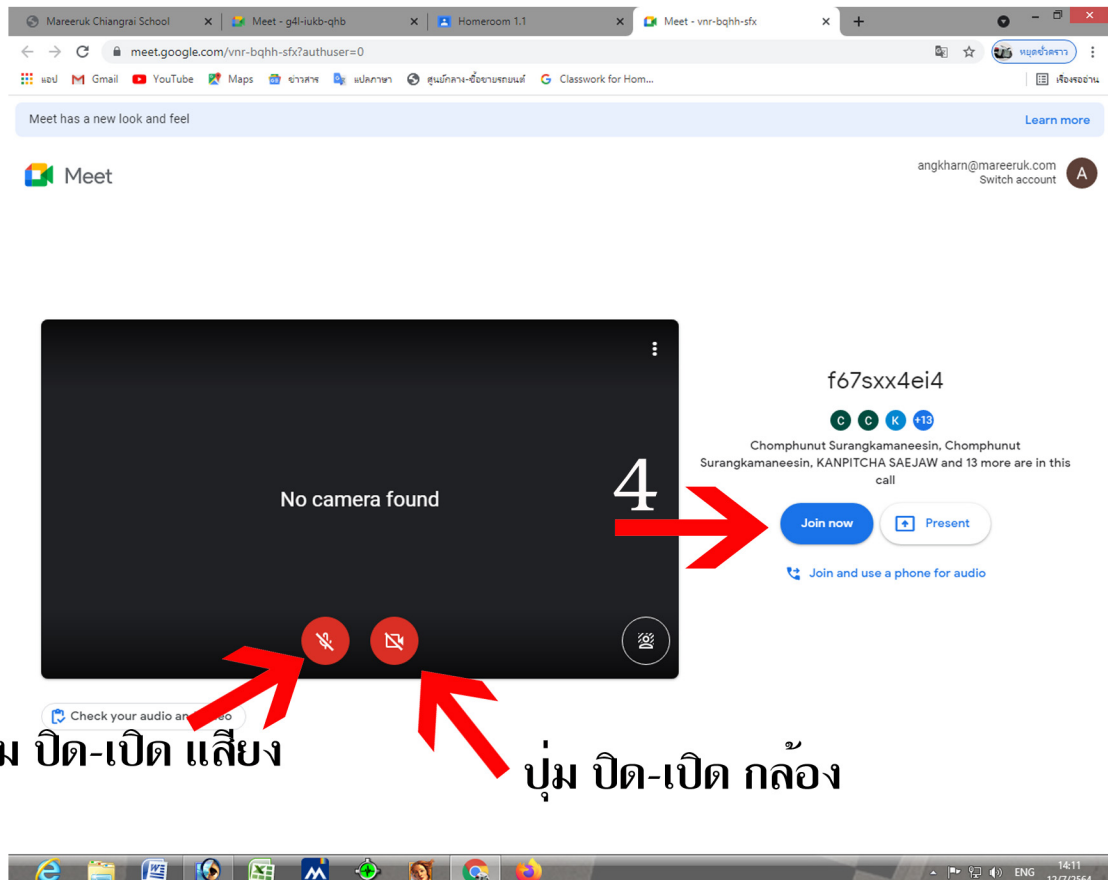

1.เข้า เว็บไซต์ โรงเรียน [www.mareerukchiangrai.net](http://www.mareerukchiangrai.net)

2.ลงชื่อเข้า GOOGLE classroom \*\*\*เฉพาะครั้งแรกเท่านั้น  
E-MAIL และรหัสผ่าน ติดต่อที่ครูประจำชั้น

3.ในครั้งต่อไปคลิกระดับชั้นเรียนของนักเรียน เพื่อเข้าเรียน

4.คลิก Jion Now เพื่อเข้าร่วมชั้นเรียน