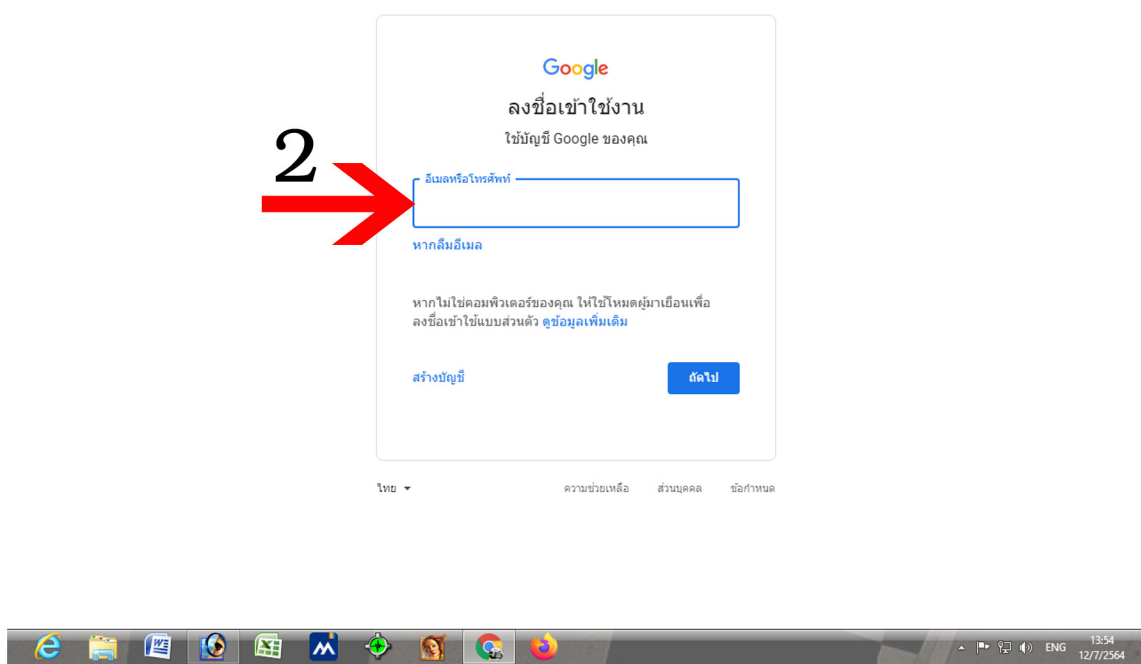

1.เข้า เว็บไซต์ โรงเรียน [www.mareerukchiangrai.net](http://www.mareerukchiangrai.net)

2.ลงชื่อเข้า GOOGLE classroom \*\*\*เฉพาะครั้งแรกเท่านั้น  
E-MAIL และรหัสผ่าน ติดต่อที่ครูประจำชั้น

3.ในครั้งต่อไปคลิกระดับชั้นเรียนของนักเรียน เพื่อเข้าเรียน

4.คลิก Jion Now เพื่อเข้าร่วมชั้นเรียน