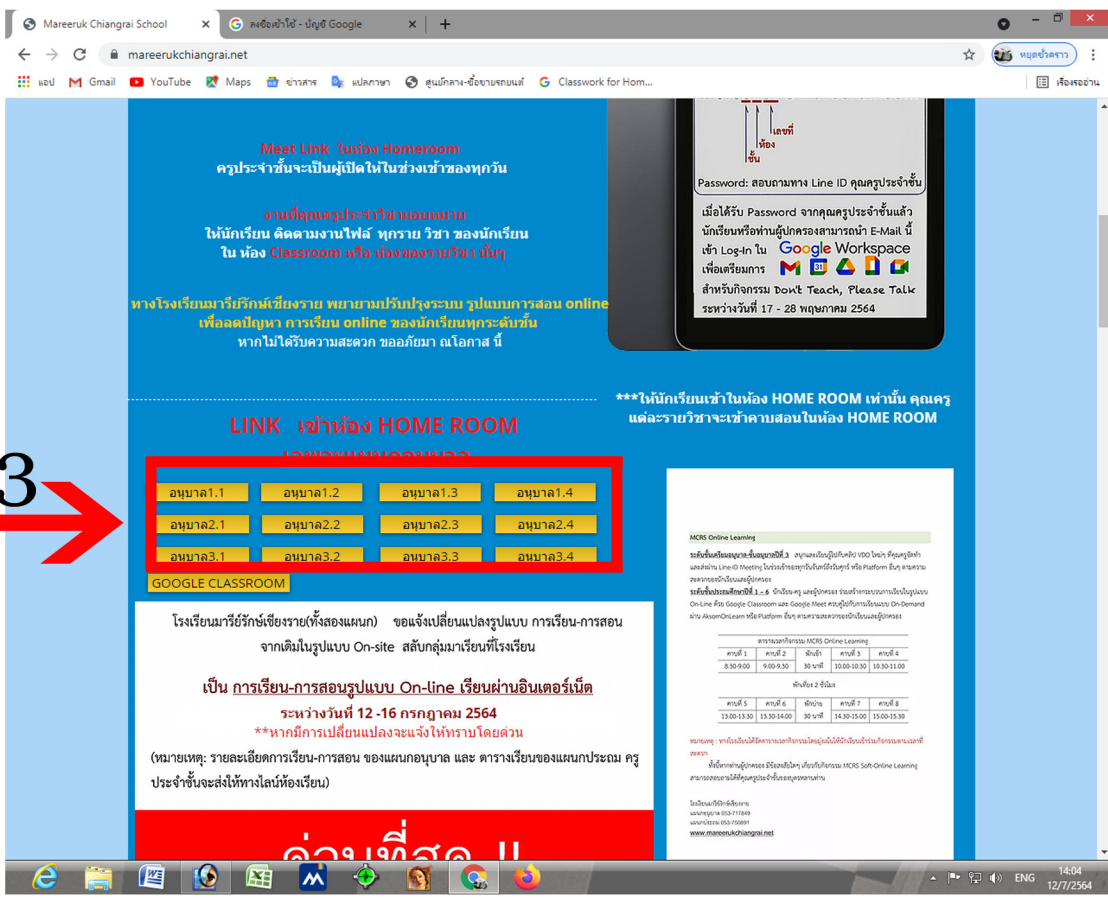

1.เข้า เว็บไซต์ โรงเรียน [www.mareerukchiangrai.net](http://www.mareerukchiangrai.net)

2.ลงชื่อเข้า GOOGLE classroom \*\*\*เฉพาะครั้งแรกเท่านั้น  
E-MAIL และรหัสผ่าน ติดต่อที่ครูประจำชั้น

3.ในครั้งต่อไปคลิกระดับชั้นเรียนของนักเรียน เพื่อเข้าเรียน

4.คลิก Jion Now เพื่อเข้าร่วมชั้นเรียน